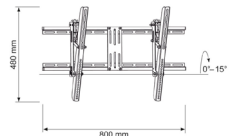

## LCD / Plasma Vægbeslag

- Velegnet til skærmstørrelse 10" - 30" (25 - 74 cm)
- VESA-standard 100/200/300 (Passer til alle nuværende hulafstande)
- Maksimal belastning på op til 30 kg
- Vipbar: + / -15°
- Drejbar: + / -45°
- Afstand til væg 130 - 300 mm

- Passer til: 10" - 30"
- Maks. vægt: 30 kg
- Vipbar: + / -15°
- Drejbar: + / -90°

**Varenr.****Artikel**[28 672 2620](#)**LCD / Plasma Vægbeslag**

- Velegnet til skærmstørrelse 30"- 63" (76 - 160 cm)
- VESA-standard 100/200/300 (Passer til alle nuværende hulafstande)
- Maksimal belastning på op til 75 kg
- Afstand til væg 30 mm

**Passer til:**  
30" - 63"

**Maks. vægt:**  
75 kg
[28 672 2660](#)**LCD / Plasma Vægbeslag**

- Velegnet til skærmstørrelse 30" - 63" (76 - 160 cm)
- VESA-standard 100/200/300 (Passer til alle nuværende hulafstande)
- Maksimal belastning på op til 75 kg
- Vipbar: -15°
- Afstand til væg 78 mm

**Passer til:**  
30 - 63"

**Vipbar:**  
-15°

**Maks. vægt:**  
75 kg
[28 672 2720](#)**LCD / Plasma Vægbeslag**

- Velegnet til skærmstørrelse 30"- 63" (76 - 160 cm)
- VESA-standard 100/200/300 (Passer til alle nuværende hulafstande)
- Maksimal belastning på op til 75 kg
- Vipbar: + / -15°
- Drejbar: + / -45°
- Afstand til væg 130 - 300 mm