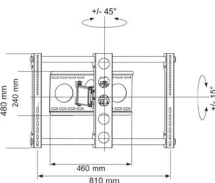

## LCD / Plasma Vægbeslag

- Velegnet til skærmstørrelse 10" - 30" (25 - 74 cm)
- VESA-standard 100/200/300 (Passer til alle nuværende hulafstande)
- Maksimal belastning på op til 30 kg
- Vipbar: + / -15°
- Drejbar: + / -45°
- Afstand til væg 130 - 300 mm

**Passer til:**  
30" - 63"

**Maks. vægt:**  
75 kg
[28 672 2660](#)**LCD / Plasma Vægbeslag**

- Velegnet til skærmstørrelse 30" - 63" (76 - 160 cm)
- VESA-standard 100/200/300 (Passer til alle nuværende hulafstande)
- Maksimal belastning på op til 75 kg
- Vipbar: -15°
- Afstand til væg 78 mm

**Passer til:**  
30 - 63"

**Vipbar:**  
-15°

**Maks. vægt:**  
75 kg
[28 672 2720](#)**LCD / Plasma Vægbeslag**

- Velegnet til skærmstørrelse 30"- 63" (76 - 160 cm)
- VESA-standard 100/200/300 (Passer til alle nuværende hulafstande)
- Maksimal belastning på op til 75 kg
- Vipbar: + / -15°
- Drejbar: + / -45°
- Afstand til væg 130 - 300 mm

**Passer til:**  
30" - 63"

**Vipbar:**  
+ / -15°

**Maks. vægt:**  
75 kg

**Drejbar:**  
+ / -45°
[28 672 2670](#)**LCD / Plasma Vægbeslag**

- Velegnet til skærmstørrelse 52"- 71" (132 - 180 cm)
- VESA-standard 100/200/300/400 (Passer til alle nuværende hulafstande)
- Maksimal belastning på op til 75 kg
- Vipbar: -15°
- Afstand til væg 78 mm