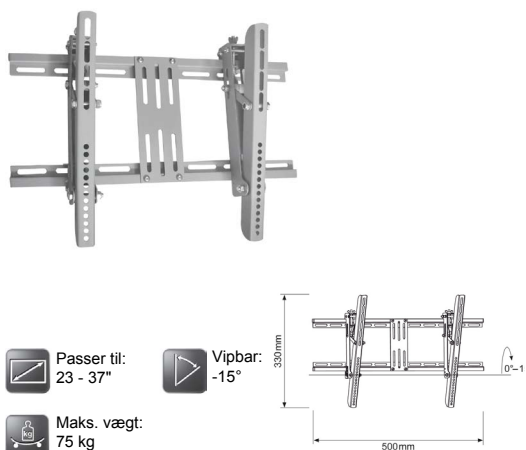

## LCD / Plasma Vægbeslag

- Velegnet til skærmstørrelse 10" - 30" (25 - 74 cm)
- VESA-standard 50/75/100/200
- Maksimal belastning på op til 30 kg
- Vipbar: + / -20°
- Drejbar: + / -90°
- Afstand til væg 100 - 470 mm
- Med skjult kabelføring

## LCD / Plasma Vægbeslag

- Velegnet til skærmstørrelse 23" - 37" (58 - 94 cm)
- VESA-standard 100/200 (Passer til alle nuværende hulafstande)
- Maksimal belastning på op til 75 kg
- Afstand til væg 30 mm

## LCD / Plasma Vægbeslag

- Velegnet til skærmstørrelse 23" - 37" (58 - 94 cm)
- VESA-standard 100/200 (Passer til alle nuværende hulafstande)
- Maksimal belastning på op til 75 kg
- Vipbar: -15°
- Afstand til væg 78 mm

## LCD / Plasma Vægbeslag

- Velegnet til skærmstørrelse 10" - 30" (25 - 74 cm)
- VESA-standard 100/200/300 (Passer til alle nuværende hulafstande)
- Maksimal belastning på op til 30 kg
- Vipbar: + / -15°
- Drejbar: + / -45°
- Afstand til væg 130 - 300 mm