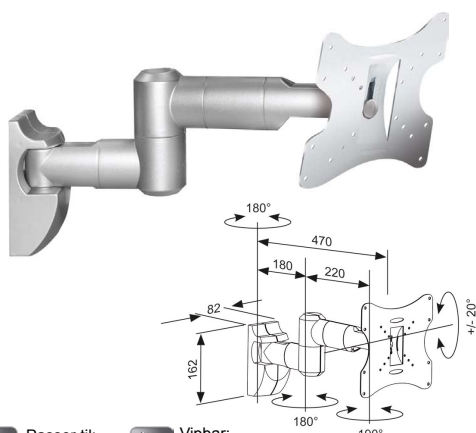

Produkter er i attraktiv emballage.

VESA = Video Electronics Standards Association  
 VESA er en international standard for ophængning af LCD / plasma skærme.  
 VESA 100 betyder, at hul afstand på bagsiden af skærmen er 100 x 100 mm.

	Varenr.	Artikel
  <p>Passer til: 10" - 30"</p> <p>Maks. vægt: 30 kg</p>	<p><a href="#">28 670 4110</a></p>	<p>LCD / Plasma Vægbeslag</p> <ul style="list-style-type: none"> <li>• Velegnet til skærmstørrelse 10"- 30" (25 - 74 cm)</li> <li>• VESA-standard 50/75/100</li> <li>• Maksimal belastning på op til 30 kg</li> <li>• Afstand til væg 18 mm</li> </ul>
  <p>Passer til: 10" - 30"</p> <p>Vipbar: + / -20°</p> <p>Maks. vægt: 30 kg</p> <p>Drejbar: + / -45°</p>	<p><a href="#">28 672 2010</a></p>	<p>LCD / Plasma Vægbeslag</p> <ul style="list-style-type: none"> <li>• Velegnet til skærmstørrelse 10 " - 30" (25 - 74 cm)</li> <li>• VESA-standard 50/75/100/200</li> <li>• Maksimal belastning på op til 30 kg</li> <li>• Vipbar: + / -20°</li> <li>• Drejbar: + / -45°</li> <li>• Afstand til væg 90 mm</li> </ul>
  <p>Passer til: 10" - 30"</p> <p>Vipbar: + / -20°</p> <p>Maks. vægt: 30 kg</p> <p>Drejbar: + / -90°</p>	<p><a href="#">28 672 2030</a></p>	<p>LCD / Plasma Vægbeslag</p> <ul style="list-style-type: none"> <li>• Velegnet til skærmstørrelse 10 " - 30" (25 - 74 cm)</li> <li>• VESA-standard 50/75/100/200</li> <li>• Maksimal belastning på op til 30 kg</li> <li>• Vipbar: + / -20°</li> <li>• Drejbar: + / -90°</li> <li>• Afstand til væg 100 - 300 mm</li> <li>• Med skjult kabelføring</li> </ul>

## LCD / Plasma Vægbeslag

- Velegnet til skærmstørrelse 10" - 30" (25 - 74 cm)
- VESA-standard 50/75/100/200
- Maksimal belastning på op til 30 kg
- Vipbar: + / -20°
- Drejbar: + / -90°
- Afstand til væg 100 - 470 mm
- Med skjult kabelføring

## LCD / Plasma Vægbeslag

- Velegnet til skærmstørrelse 23" - 37" (58 - 94 cm)
- VESA-standard 100/200 (Passer til alle nuværende hulafstande)
- Maksimal belastning på op til 75 kg
- Afstand til væg 30 mm