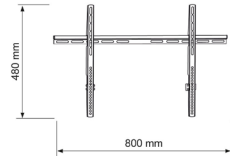

LCD / Plasma Vægbeslag

- Velegnet til skærmstørrelse 30"- 63" (76 - 160 cm)
- VESA-standard 100/200/300 (Passer til alle nuværende hulafstande)
- Maksimal belastning på op til 75 kg
- Afstand til væg 30 mm

Passer til:
30" - 63"

Maks. vægt:
75 kg

[28 672 2660](#)

LCD / Plasma Vægbeslag

- Velegnet til skærmstørrelse 30" - 63" (76 - 160 cm)
- VESA-standard 100/200/300 (Passer til alle nuværende hulafstande)
- Maksimal belastning på op til 75 kg
- Vipbar: -15°
- Afstand til væg 78 mm