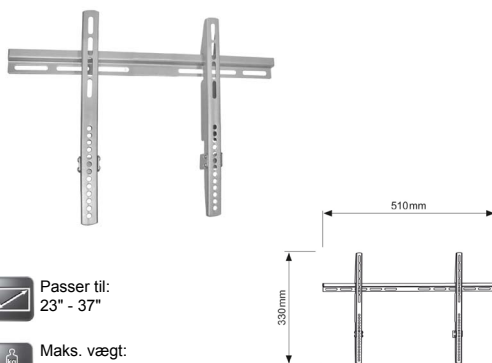

	Varenr.	Artikel
  <p>Passer til: 10" - 30"</p> <p>Maks. vægt: 30 kg</p>	<p><a href="#">28 670 4110</a></p>	<p>LCD / Plasma Vægbeslag</p> <ul style="list-style-type: none"> <li>• Velegnet til skærmstørrelse 10"- 30" (25 - 74 cm)</li> <li>• VESA-standard 50/75/100</li> <li>• Maksimal belastning på op til 30 kg</li> <li>• Afstand til væg 18 mm</li> </ul>
  <p>Passer til: 10" - 30"</p> <p>Vipbar: + / -20°</p> <p>Maks. vægt: 30 kg</p> <p>Drejbar: + / -45°</p>	<p><a href="#">28 672 2010</a></p>	<p>LCD / Plasma Vægbeslag</p> <ul style="list-style-type: none"> <li>• Velegnet til skærmstørrelse 10 " - 30" (25 - 74 cm)</li> <li>• VESA-standard 50/75/100/200</li> <li>• Maksimal belastning på op til 30 kg</li> <li>• Vipbar: + / -20°</li> <li>• Drejbar: + / -45°</li> <li>• Afstand til væg 90 mm</li> </ul>
  <p>Passer til: 10" - 30"</p> <p>Vipbar: + / -20°</p> <p>Maks. vægt: 30 kg</p> <p>Drejbar: + / -90°</p>	<p><a href="#">28 672 2030</a></p>	<p>LCD / Plasma Vægbeslag</p> <ul style="list-style-type: none"> <li>• Velegnet til skærmstørrelse 10 " - 30" (25 - 74 cm)</li> <li>• VESA-standard 50/75/100/200</li> <li>• Maksimal belastning på op til 30 kg</li> <li>• Vipbar: + / -20°</li> <li>• Drejbar: + / -90°</li> <li>• Afstand til væg 100 - 300 mm</li> <li>• Med skjult kabelføring</li> </ul>

## LCD / Plasma Vægbeslag

- Velegnet til skærmstørrelse 10" - 30" (25 - 74 cm)
- VESA-standard 50/75/100/200
- Maksimal belastning på op til 30 kg
- Vipbar: + / -20°
- Drejbar: + / -90°
- Afstand til væg 100 - 470 mm
- Med skjult kabelføring

- Passer til: 10" - 30"
- Maks. vægt: 30 kg
- Vipbar: + / -20°
- Drejbar: + / -90°

[28 672 2600](#)

## LCD / Plasma Vægbeslag

- Velegnet til skærmstørrelse 23" - 37" (58 - 94 cm)
- VESA-standard 100/200 (Passer til alle nuværende hulafstande)
- Maksimal belastning på op til 75 kg
- Afstand til væg 30 mm