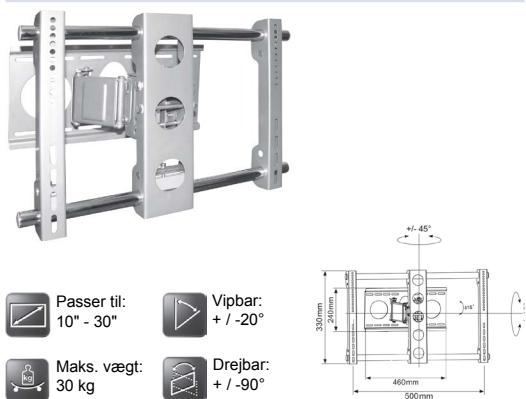

## LCD / Plasma Vægbeslag

- Velegnet til skærmstørrelse 10" - 30" (25 - 74 cm)
- VESA-standard 50/75/100/200
- Maksimal belastning på op til 30 kg
- Vipbar: + / -20°
- Drejbar: + / -90°
- Afstand til væg 100 - 470 mm
- Med skjult kabelføring

## LCD / Plasma Vægbeslag

- Velegnet til skærmstørrelse 23" - 37" (58 - 94 cm)
- VESA-standard 100/200 (Passer til alle nuværende hulafstande)
- Maksimal belastning på op til 75 kg
- Afstand til væg 30 mm

## LCD / Plasma Vægbeslag

- Velegnet til skærmstørrelse 23" - 37" (58 - 94 cm)
- VESA-standard 100/200 (Passer til alle nuværende hulafstande)
- Maksimal belastning på op til 75 kg
- Vipbar: -15°
- Afstand til væg 78 mm

## LCD / Plasma Vægbeslag

- Velegnet til skærmstørrelse 10" - 30" (25 - 74 cm)
- VESA-standard 100/200/300 (Passer til alle nuværende hulafstande)
- Maksimal belastning på op til 30 kg
- Vipbar: + / -15°
- Drejbar: + / -45°
- Afstand til væg 130 - 300 mm