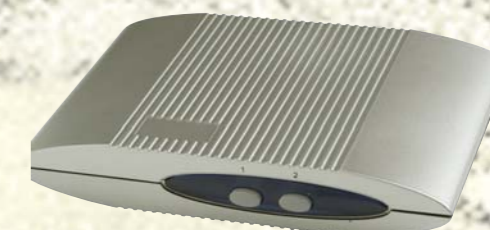

HDMI omskifterbokse

Manuelle HDMI omskifterbokse med 2 eller 4 indgange til 1 udgang.

- 180 x 30 x 120 mm

Bestillingsnr. 31 814 6420, 2 porte
31 814 6440, 4 porte